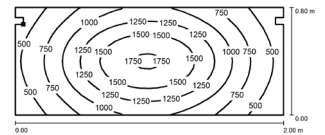

Lichtverteilung:

LED 40W - Maßabstand 100cm / Isollinien (E)

LED-BPT 10

Art. Nr.: 908 0110
Länge (mm): 300
Einsetzbar: seitlich, zentral

LED-BPT 20

Art. Nr.: 908 0120
Länge (mm): 585
Einsetzbar: zentral

LED-BPT 30