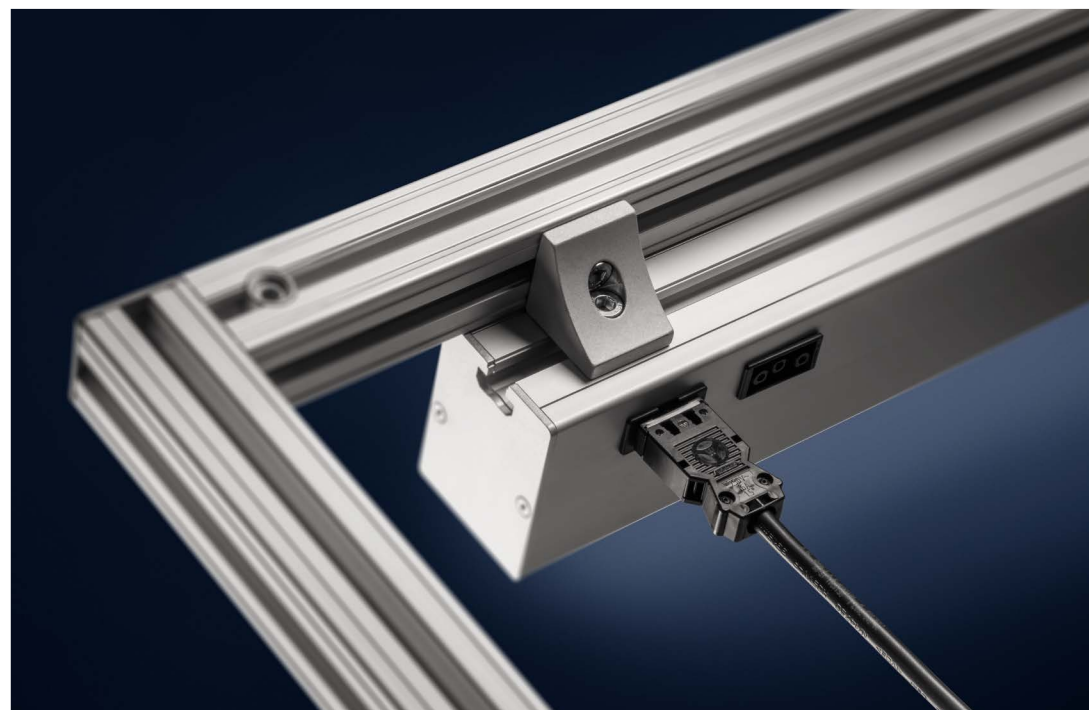

- Memoryfunktion
- integrierter Trafo (kein störendes Netzteil)
- Kaskadierbar (elektrisch verkettbar)

Lieferumfang (LU):

1 x LED-BPT Leuchte
(LED-BPT 10 inklusive Eckwinkel mit Befestigungssatz für B- und I-Design)

Lieferumfang (LU):

- 1x LED-Profileuchte
- 1x Netzteil inklusive Anschlussleitung

Vorteile:

Die LED-Profileuchten sind formschön und funktional in das Aluminium-Systemprofil integriert.

Ob als Hauptbeleuchtung oder zusätzliche Regal- sowie Nischenbeleuchtung - bringen Sie das Licht dahin, wo es benötigt wird.

Vorteilhaft ist die platzsparende Montage in einem weiterhin tragenden Aluminium-Profil.

Lichtverteilung:

LED-PROFILLEUCHE 5

Art. Nr.: 908 1011
Länge (mm): 450
Einsetzbar: seitlich, zentral

LED-PROFILLEUCHE 15

Art. Nr.: 908 1012
Länge (mm): 700
Einsetzbar: zentral

LED-PROFILLEUCHE 25

Art. Nr.: 908 1013
Länge (mm): 1.000
Einsetzbar: zentral

LED-PROFILLEUCHE 35

Art. Nr.: 908 1014
Länge (mm): 2.000
Einsetzbar: zentral