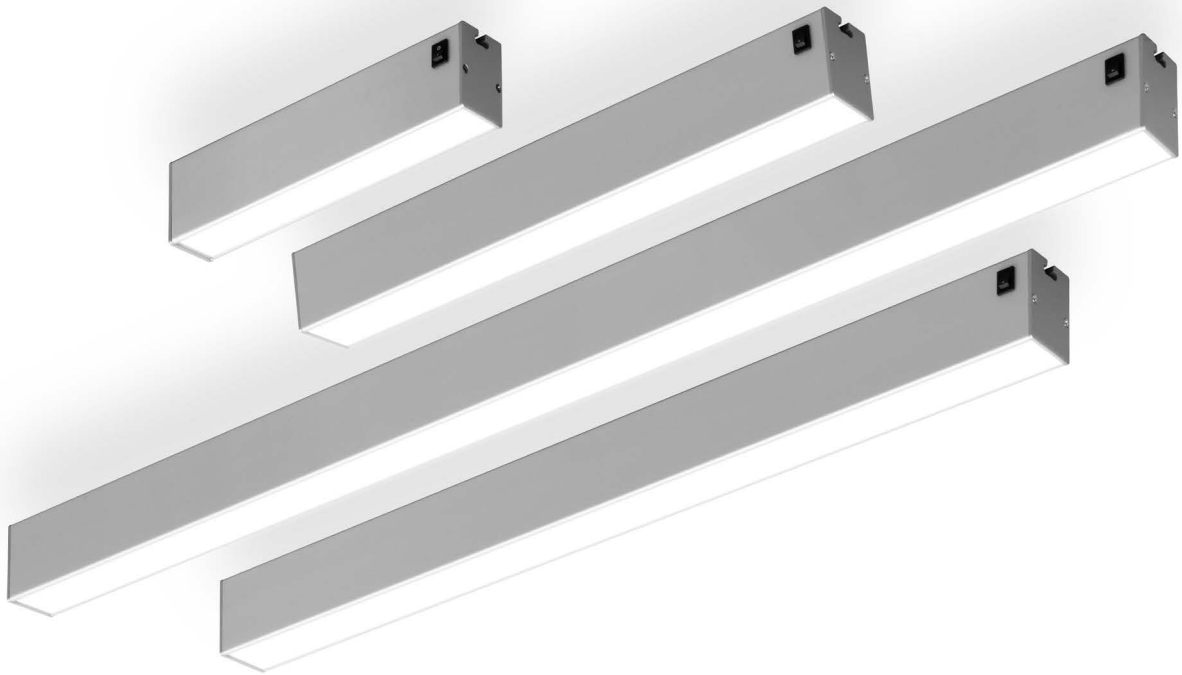

ARBEITSPLATZ LED-SYSTEMLEUCHE

IM ALU-GEHÄUSE

Technische Daten:

- bis zu 1.800 Lux
- 4.000 Kelvin neutralweiß
- AC 230V, GST18i3 Steckanschluss
- flimmerfrei
- hohe Energieeffizienz
- blendfreie, bifunktionale Prismenverglasung
- integrierter Kombischalter (EIN-AUS / dimmen)
- Stufenlos dimmbar

- Memoryfunktion
- integrierter Trafo (kein störendes Netzteil)
- Kaskadierbar (elektrisch verkettbar)

Lieferumfang (LU):

1 x LED-BPT Leuchte
(LED-BPT 10 inklusive Eckwinkel mit Befestigungssatz für B- und I-Design)

Lichtverteilung:

LED 40W - Maßabstand 100cm / Isollinien (E)