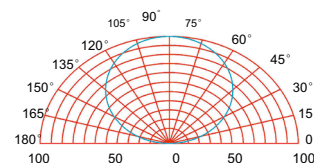

Lichtverteilung:

LED-PROFILLEUCHE 5

Art. Nr.: 908 1011
Länge (mm): 450
Einsetzbar: seitlich, zentral